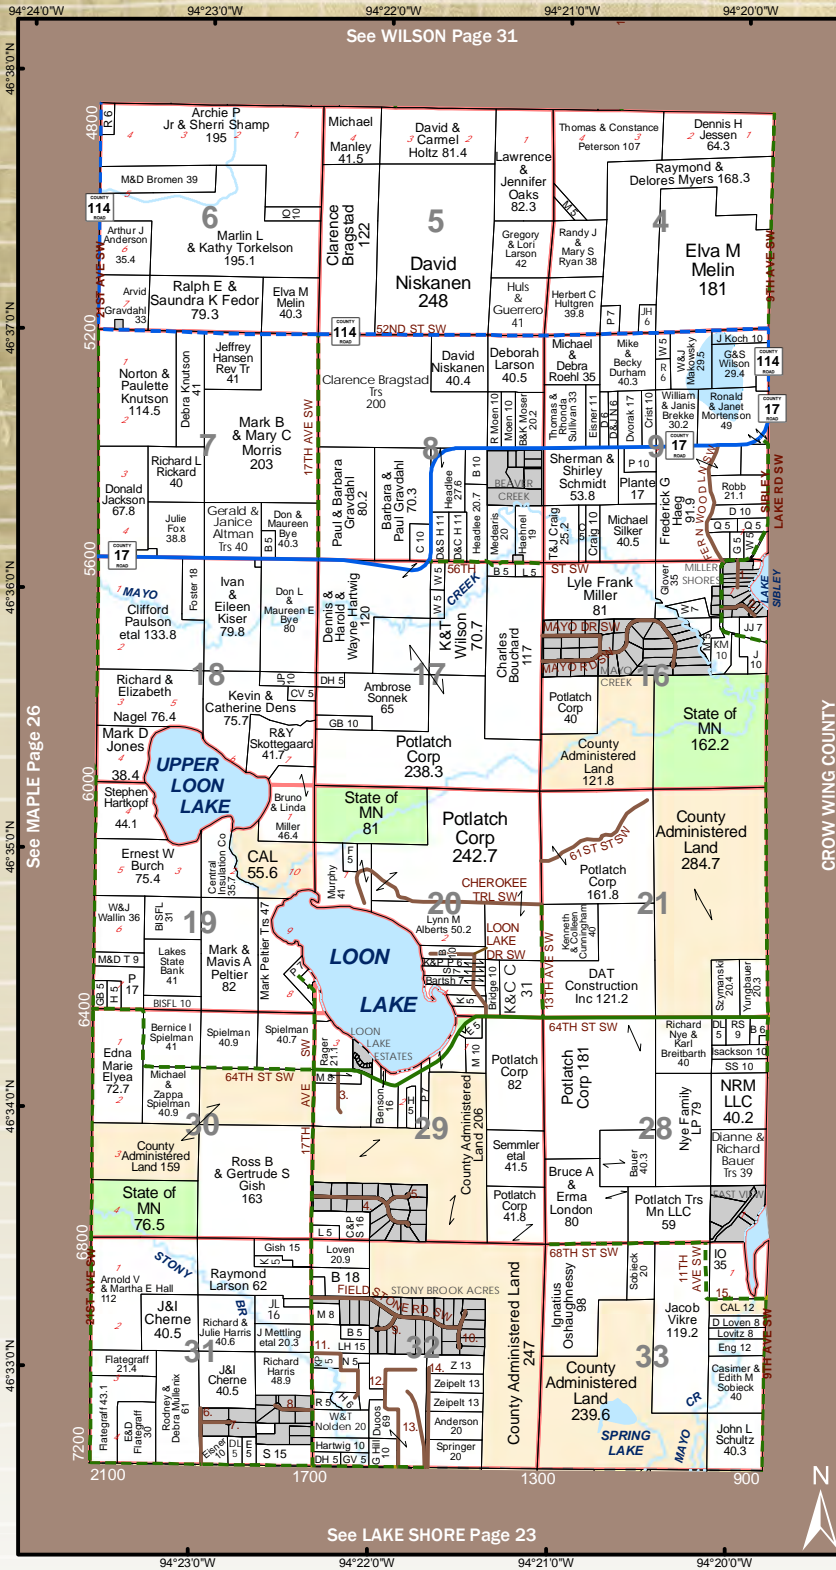

# LOON LAKE

## T.136N. - R.29W.

### LOON LAKE INDEXED ROADS

- |                    |                      |                       |
|--------------------|----------------------|-----------------------|
| 1. DAFFODIL LN SW  | 6. MYSTIC LN SW      | 11. STONY BROOK LN SW |
| 2. DODDER LN SW    | 7. MYSTIC CIR SW     | 12. MY ABBY LN SW     |
| 3. FIRELIGHT LN SW | 8. MARIANNA DR SW    | 13. 16TH AVE SW       |
| 4. REDSTONE TRL SW | 9. FIELDSTONE CT SW  | 14. HUNTER TRL SW     |
| 5. EMMAS PASS SW   | 10. FIELDSTONE LN SW | 15. 69TH ST SW        |